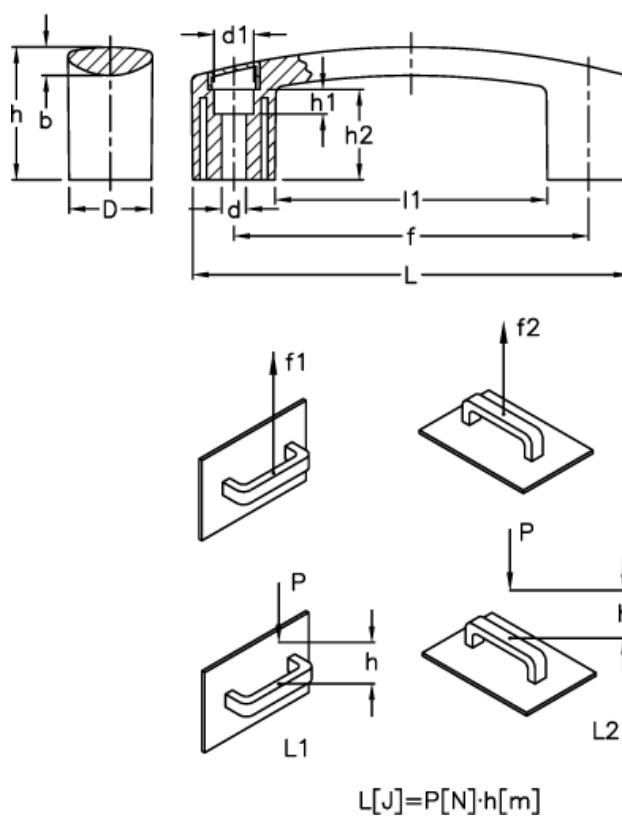

Varenummer: 23052604111
 Beskrivelse: E+G Bøjlegreb
 EBP.200-8-C1 Sort

Mål

b	= 9.5	h1	= 16.0
d	= 8.5	h2	= 35.0
D	= 28.5	L	= 208.5
d1	= 13.5	l1	= 150.5
f	= 179 +/-1	L1 (J)	= 16
F1 (N)	= 2200	L2 (J)	= 9
F2 (N)	= 1500		
h	= 51		